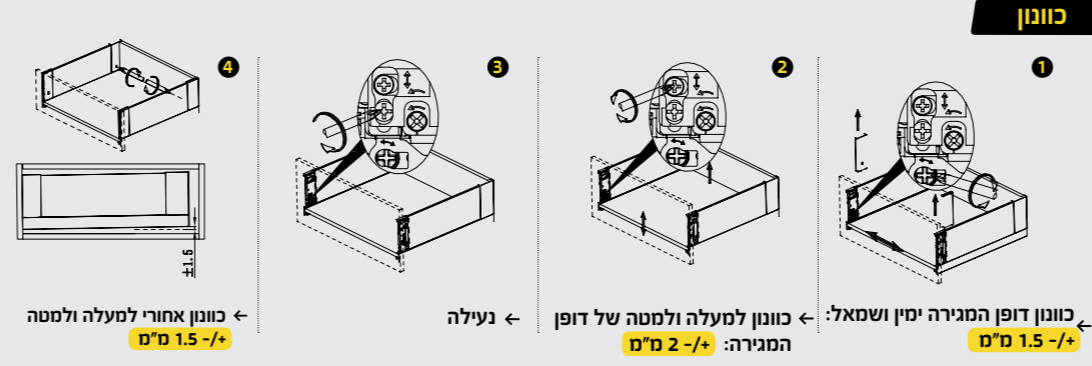

# Dixon

הבחירה החדשה של הנגרים

← V E G A →

GLASS | 180mm

הוראות התקנה - מגירת זכוכית

148 מ"מ גובה | 16 מ"מ פנל תחתון | כוונן גב | צידי מגירה מזכוכית

**R** REINOS GROUP  
www.reinos.co.il

"אנחנו, בדיקסון, מחברים סיפור שמתחיל  
בבית שלנו, ממשיך אל הבית של הנגר המקצועי  
החדש ומשם מתקדם אל הבית של הלקוח."

מרווחי חורי הרכבת מסילה

מידות הרכבת מסילות המגירה

**נתקלתם בבעיה?**  
אנחנו כאן בשביל לעזור!  
**1-700-500-335**  
www.reinos.co.il

כוונון

הסרת הדופן

חיתוך פנל אלומיניום קדמי לוגה פנימית = פנים ארון פחות 98 מ"מ.  
חיתוך זכוכית קדמית לוגה פנימית = פנים ארון פחות 85 מ"מ.