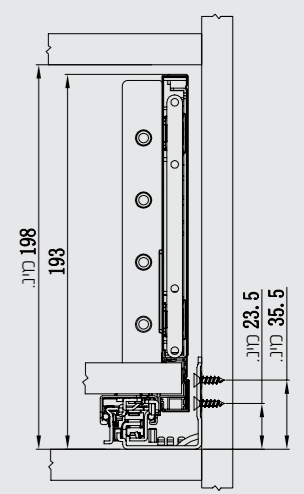

# Dixon

הבחירה החדשה של הנגרים

← V E G A →

GLASS | 180mm

הוראות התקנה - מגירת זכוכית

148 מ"מ גובה | 16 מ"מ פנל תחתון | כוונן גב | צידי מגירה מזכוכית

**R** REINOS GROUP  
www.reinos.co.il

"אנחנו, בדיקסון, מחברים סיפור שמתחיל  
בבית שלנו, ממשיך אל הבית של הנגר המקצועי  
החדש ומשם מתקדם אל הבית של הלקוח."

# Dixon

הבחירה החדשה של הנגרים

שירות לקוחות 1-700-500-335

למידע נוסף:  
רחוב: צלע ההר 11, מודיעין מכבים רעות  
טלפון: 08-9980500

חלל הארון דרישות

מידות הרכבת מחברים - חזית

מידות הרכבת חזית

מידות הרכבת גב אחורי

מרווחי חורי הרכבת מסילה

מידות הרכבת מסילות המגירה

**נתקלתם בבעיה?**  
אנחנו כאן בשביל לעזור!  
**1-700-500-335**  
www.reinos.co.il

כוונון

הסרת הדופן

חיתוך פנל אלומיניום קדמי לוגה פנימית = פנים ארון פחות 98 מ"מ.  
חיתוך זכוכית קדמית לוגה פנימית = פנים ארון פחות 85 מ"מ.