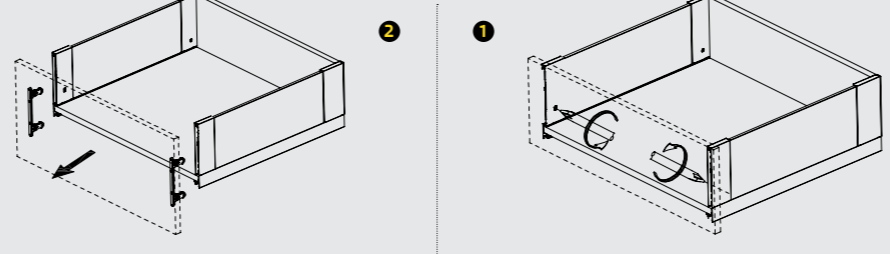

# Dixon

הבחירה החדשה של הנגרים

← V E G A →

GLASS | 180mm

הוראות התקנה - מגירת זכוכית

148 מ"מ גובה | 16 מ"מ פנל תחתון | כוונן גב | צידי מגירה מזכוכית

**R** REINOS GROUP  
www.reinos.co.il

"אנחנו, בדיקסון, מחברים סיפור שמתחיל  
בבית שלנו, ממשיך אל הבית של הנגר המקצועי  
החדש ומשם מתקדם אל הבית של הלקוח."

מרווחי חורי הרכבת מסילה

מידות הרכבת מסילות המגירה

**נתקלתם בבעיה?**  
אנחנו כאן בשביל לעזור!  
**1-700-500-335**  
www.reinos.co.il

כוונון

הסרת הדופן

חיתוך פנל אלומיניום קדמי לוגה פנימית = פנים ארון פחות 98 מ"מ.  
חיתוך זכוכית קדמית לוגה פנימית = פנים ארון פחות 85 מ"מ.