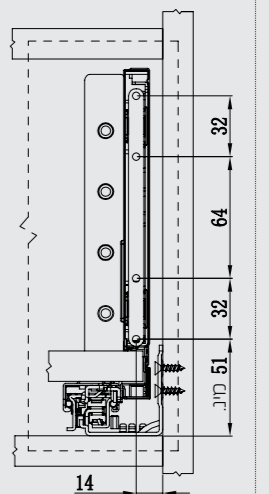

# Dixon

הבחירה החדשה של הנגרים

← V E G A →

GLASS | 180mm

הוראות התקנה - מגירת זכוכית

148 מ"מ גובה | 16 מ"מ פנל תחתון | כוונן גב | צידי מגירה מזכוכית

**R** REINOS GROUP  
www.reinos.co.il

"אנחנו, בדיקסון, מחברים סיפור שמתחיל  
בבית שלנו, ממשיך אל הבית של הנגר המקצועי  
החדש ומשם מתקדם אל הבית של הלקוח."

# Dixon

הבחירה החדשה של הנגרים

שירות לקוחות 1-700-500-335

למידע נוסף:  
רחוב: צלע ההר 11, מודיעין מכבים רעות  
טלפון: 08-9980500

חלל הארון דרישות

מידות הרכבת מחברים - חזית

מידות הרכבת חזית

מידות הרכבת גב אחורי

מרווחי חורי הרכבת מסילה

מידות הרכבת מסילות המגירה

**נתקלתם בבעיה?**  
אנחנו כאן בשביל לעזור!  
**1-700-500-335**  
www.reinos.co.il

כוונון

הסרת הדופן

חיתוך פנל אלומיניום קדמי לוגה פנימית = פנים ארון פחות 98 מ"מ.  
חיתוך זכוכית קדמית לוגה פנימית = פנים ארון פחות 85 מ"מ.