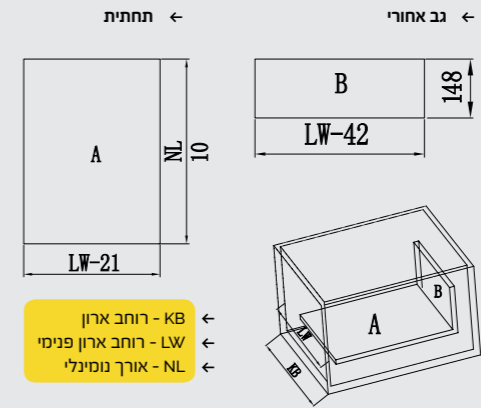

# Dixon

הבחירה החדשה של הנגרים

← V E G A →

GLASS | 180mm

הוראות התקנה - מגירת זכוכית

148 מ"מ גובה | 16 מ"מ פנל תחתון | כוונן גב | צידי מגירה מזכוכית

**R** REINOS GROUP  
www.reinos.co.il

"אנחנו, בדיקסון, מחברים סיפור שמתחיל  
בבית שלנו, ממשיך אל הבית של הנגר המקצועי  
החדש ומשם מתקדם אל הבית של הלקוח."

# Dixon

הבחירה החדשה של הנגרים

שירות לקוחות 1-700-500-335

למידע נוסף:  
רחוב: צלע ההר 11, מודיעין מכבים רעות  
טלפון: 08-9980500

חלל הארון דרישות

מידות הרכבת מחברים - חזית

מידות הרכבת חזית

מידות הרכבת גב אחורי