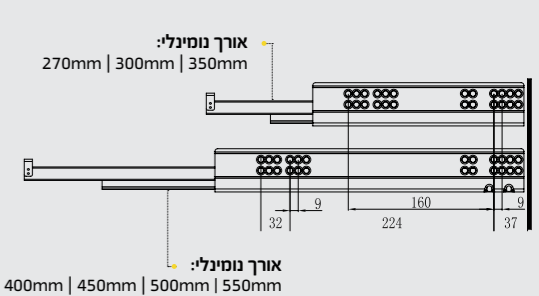

# Dixon

הבחירה החדשה של הנגרים

← V E G A →

GLASS | 180mm

הוראות התקנה - מגירת זכוכית

148 מ"מ גובה | 16 מ"מ פנל תחתון | כוונן גב | צידי מגירה מזכוכית

**R** REINOS GROUP  
www.reinos.co.il

"אנחנו, בדיקסון, מחברים סיפור שמתחיל  
בבית שלנו, ממשיך אל הבית של הנגר המקצועי  
החדש ומשם מתקדם אל הבית של הלקוח."

# Dixon

הבחירה החדשה של הנגרים

שירות לקוחות 1-700-500-335

למידע נוסף:  
רחוב: צלע ההר 11, מודיעין מכבים רעות  
טלפון: 08-9980500

חלל הארון דרישות

מידות הרכבת מחברים - חזית

מידות הרכבת חזית

מידות הרכבת גב אחורי

מרווחי חורי הרכבת מסילה

מידות הרכבת מסילות המגירה

**נתקלתם בבעיה?**  
אנחנו כאן בשביל לעזור!  
**1-700-500-335**  
www.reinos.co.il

כוונון

הסרת הדופן

חיתוך פנל אלומיניום קדמי לוגה פנימית = פנים ארון פחות 98 מ"מ.  
חיתוך זכוכית קדמית לוגה פנימית = פנים ארון פחות 85 מ"מ.