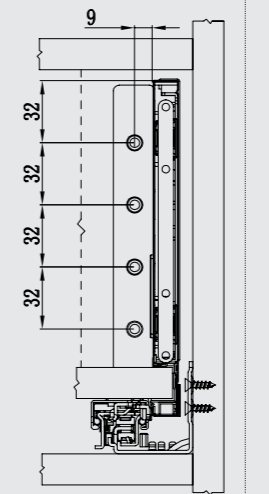

# Dixon

הבחירה החדשה של הנגרים

← V E G A →

GLASS | 180mm

הוראות התקנה - מגירת זכוכית

148 מ"מ גובה | 16 מ"מ פנל תחתון | כוונן גב | צידי מגירה מזכוכית

**R** REINOS GROUP  
www.reinos.co.il

"אנחנו, בדיקסון, מחברים סיפור שמתחיל  
בבית שלנו, ממשיך אל הבית של הנגר המקצועי  
החדש ומשם מתקדם אל הבית של הלקוח."

# Dixon

הבחירה החדשה של הנגרים

שירות לקוחות 1-700-500-335

למידע נוסף:  
רחוב: צלע ההר 11, מודיעין מכבים רעות  
טלפון: 08-9980500

חלל הארון דרישות

מידות הרכבת מחברים - חזית

מידות הרכבת חזית

מידות הרכבת גב אחורי

מרווחי חורי הרכבת מסילה

מידות הרכבת מסילות המגירה

**נתקלתם בבעיה?**  
אנחנו כאן בשביל לעזור!  
**1-700-500-335**  
www.reinos.co.il

כוונון

הסרת הדופן

חיתוך פנל אלומיניום קדמי לוגה פנימית = פנים ארון פחות 98 מ"מ.  
חיתוך זכוכית קדמית לוגה פנימית = פנים ארון פחות 85 מ"מ.