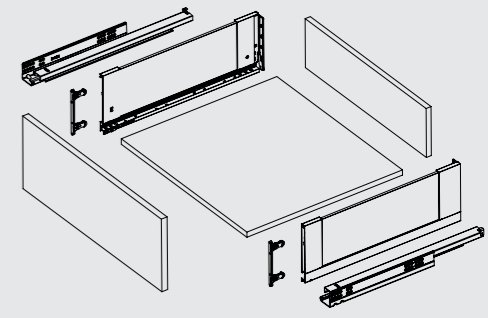

# Dixon

הבחירה החדשה של הנגרים

← V E G A →

GLASS | 180mm

הוראות התקנה - מגירת זכוכית

148 מ"מ גובה | 16 מ"מ פנל תחתון | כוונן גב | צידי מגירה מזכוכית

**R** REINOS GROUP  
www.reinos.co.il

"אנחנו, בדיקסון, מחברים סיפור שמתחיל  
בבית שלנו, ממשיך אל הבית של הנגר המקצועי  
החדש ומשם מתקדם אל הבית של הלקוח."

# Dixon

הבחירה החדשה של הנגרים

שירות לקוחות 1-700-500-335

למידע נוסף:  
רחוב: צלע ההר 11, מודיעין מכבים רעות  
טלפון: 08-9980500

חלל הארון דרישות

מידות הרכבת מחברים - חזית

מידות הרכבת חזית

מידות הרכבת גב אחורי