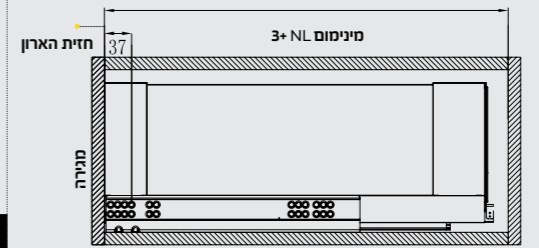

# Dixon

הבחירה החדשה של הנגרים

← V E G A →

GLASS | 180mm

הוראות התקנה - מגירת זכוכית

148 מ"מ גובה | 16 מ"מ פנל תחתון | כוונן גב | צידי מגירה מזכוכית

**R** REINOS GROUP  
www.reinos.co.il

"אנחנו, בדיקסון, מחברים סיפור שמתחיל  
בבית שלנו, ממשיך אל הבית של הנגר המקצועי  
החדש ומשם מתקדם אל הבית של הלקוח."

# Dixon

הבחירה החדשה של הנגרים

שירות לקוחות 1-700-500-335

למידע נוסף:  
רחוב: צלע ההר 11, מודיעין מכבים רעות  
טלפון: 08-9980500

חלל הארון דרישות

מידות הרכבת מחברים - חזית

מידות הרכבת חזית

מידות הרכבת גב אחורי

מרווחי חורי הרכבת מסילה

מידות הרכבת מסילות המגירה

**נתקלתם בבעיה?**  
אנחנו כאן בשביל לעזור!  
**1-700-500-335**  
www.reinos.co.il

כוונון

הסרת הדופן

חיתוך פנל אלומיניום קדמי לוגה פנימית = פנים ארון פחות 98 מ"מ.  
חיתוך זכוכית קדמית לוגה פנימית = פנים ארון פחות 85 מ"מ.