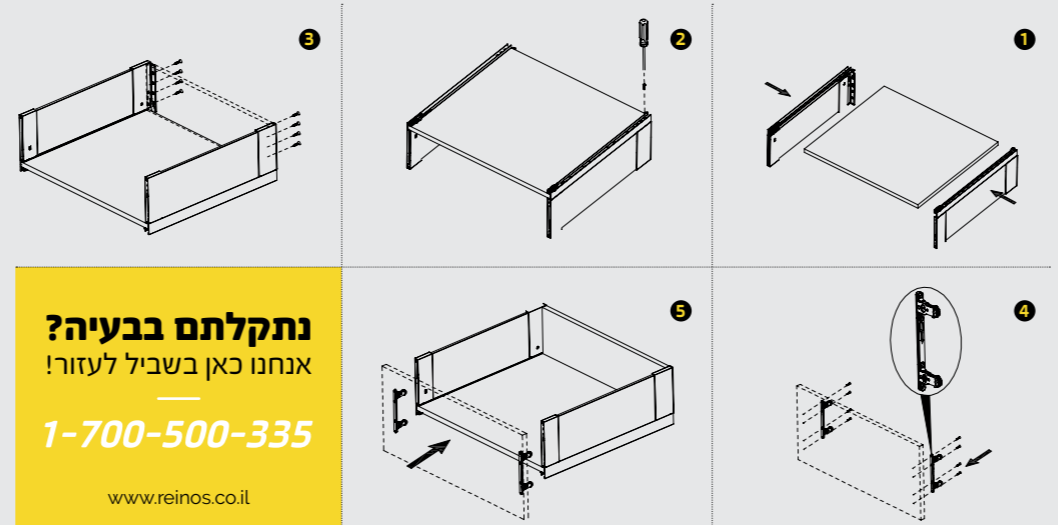

# Dixon

הבחירה החדשה של הנגרים

← V E G A →

GLASS | 180mm

הוראות התקנה - מגירת זכוכית

148 מ"מ גובה | 16 מ"מ פנל תחתון | כוונן גב | צידי מגירה מזכוכית

**R** REINOS GROUP  
www.reinos.co.il

"אנחנו, בדיקסון, מחברים סיפור שמתחיל  
בבית שלנו, ממשיך אל הבית של הנגר המקצועי  
החדש ומשם מתקדם אל הבית של הלקוח."

# Dixon

הבחירה החדשה של הנגרים

שירות לקוחות 1-700-500-335

למידע נוסף:  
רחוב: צלע ההר 11, מודיעין מכבים רעות  
טלפון: 08-9980500

חלל הארון דרישות

מידות הרכבת מחברים - חזית

מידות הרכבת חזית

מידות הרכבת גב אחורי

מרווחי חורי הרכבת מסילה

מידות הרכבת מסילות המגירה

**נתקלתם בבעיה?**  
אנחנו כאן בשביל לעזור!  
**1-700-500-335**  
www.reinos.co.il

כוונון

הסרת הדופן

חיתוך פנל אלומיניום קדמי לוגה פנימית = פנים ארון פחות 98 מ"מ.  
חיתוך זכוכית קדמית לוגה פנימית = פנים ארון פחות 85 מ"מ.