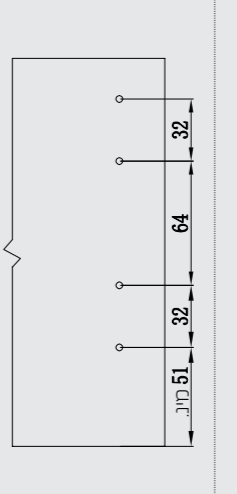

# Dixon

הבחירה החדשה של הנגרים

← V E G A →

GLASS | 180mm

הוראות התקנה - מגירת זכוכית

148 מ"מ גובה | 16 מ"מ פנל תחתון | כוונן גב | צידי מגירה מזכוכית

**R** REINOS GROUP  
www.reinos.co.il

"אנחנו, בדיקסון, מחברים סיפור שמתחיל  
בבית שלנו, ממשיך אל הבית של הנגר המקצועי  
החדש ומשם מתקדם אל הבית של הלקוח."

# Dixon

הבחירה החדשה של הנגרים

שירות לקוחות 1-700-500-335

למידע נוסף:  
רחוב: צלע ההר 11, מודיעין מכבים רעות  
טלפון: 08-9980500

חלל הארון דרישות

מידות הרכבת מחברים - חזית

מידות הרכבת חזית

מידות הרכבת גב אחורי

מרווחי חורי הרכבת מסילה

מידות הרכבת מסילות המגירה

**נתקלתם בבעיה?**  
אנחנו כאן בשביל לעזור!  
**1-700-500-335**  
www.reinos.co.il

כוונון

הסרת הדופן

חיתוך פנל אלומיניום קדמי לוגה פנימית = פנים ארון פחות 98 מ"מ.  
חיתוך זכוכית קדמית לוגה פנימית = פנים ארון פחות 85 מ"מ.